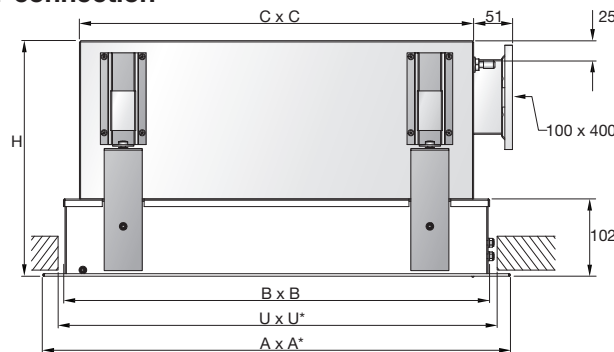

LCR

Clean room diffuser

Dimensions

Circular side connection

| Size | Ød | H | A | B | C | U* | Weight |
|--------|-----|-----|-----|-----|-----|-----|--------|
| [mm] | | | | | | | [kg] |
| 400 | 125 | 325 | 415 | 360 | 318 | 375 | 5.2 |
| 600 | 200 | 420 | 615 | 560 | 518 | 575 | 14.6 |

Circular top connection

| Size | Ød | H | A | B | C | U* | Weight |
|--------|-----|-----|-----|-----|-----|-----|--------|
| [mm] | | | | | | | [kg] |
| 400 | 125 | 300 | 415 | 360 | 318 | 575 | 5 |
| 600 | 200 | 300 | 615 | 560 | 518 | 575 | 12.8 |

Circular side rectangular connection

| Size | Ød | H | A | B | C | U* | Weight |
|--------|-----|-----|-----|-----|-----|------|--------|
| [mm] | | | | | | | [kg] |
| 600 | 310 | 615 | 560 | 518 | 575 | 12.4 | 5.2 |