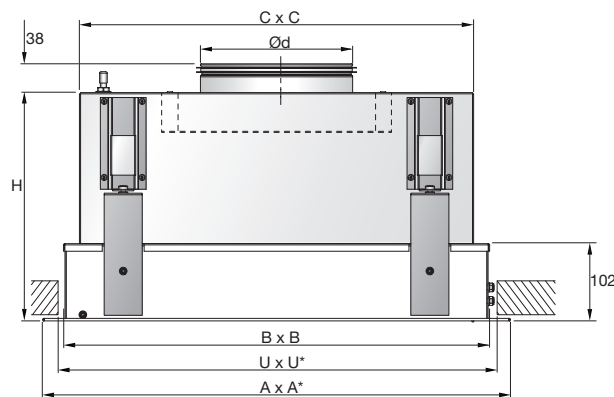

LCR

Clean room diffuser

Dimensions

Circular side connection

| Size | Ød | H | A | B | C | U* | Weight |
|--------|-----|-----|-----|-----|-----|-----|--------|
| [mm] | | | | | | | [kg] |
| 400 | 125 | 325 | 415 | 360 | 318 | 375 | 5.2 |
| 600 | 200 | 420 | 615 | 560 | 518 | 575 | 14.6 |

Circular top connection

| Size | Ød | H | A | B | C | U* | Weight |
|--------|-----|-----|-----|-----|-----|-----|--------|
| [mm] | | | | | | | [kg] |
| 400 | 125 | 300 | 415 | 360 | 318 | 575 | 5 |
| 600 | 200 | 300 | 615 | 560 | 518 | 575 | 12.8 |

Circular side rectangular connection

| Size | Ød | H | A | B | C | U* | Weight |
|--------|-----|-----|-----|-----|-----|------|--------|
| [mm] | | | | | | | [kg] |
| 600 | 310 | 615 | 560 | 518 | 575 | 12.4 | 5.2 |