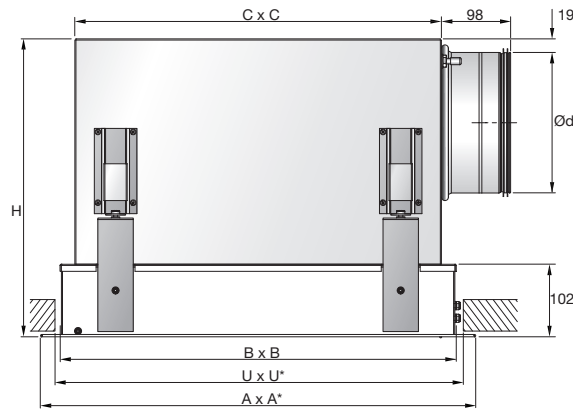

LCR-1 / LCR / LCRF

Installation instruction

Installationsvejledning

Montageanvisning

Asennusohje

Montageanweisung

Istruzioni di montaggio

Instruction de montage

LCR

Clean room diffuser

Dimensions

Circular side connection

| Size | Ød | H | A | B | C | U* | Weight |
|--------|-----|-----|-----|-----|-----|-----|--------|
| [mm] | | | | | | | [kg] |
| 400 | 125 | 325 | 415 | 360 | 318 | 375 | 5.2 |
| 600 | 200 | 420 | 615 | 560 | 518 | 575 | 14.6 |

Circular top connection

| Size | Ød | H | A | B | C | U* | Weight |
|--------|-----|-----|-----|-----|-----|-----|--------|
| [mm] | | | | | | | [kg] |
| 400 | 125 | 300 | 415 | 360 | 318 | 575 | 5 |
| 600 | 200 | 300 | 615 | 560 | 518 | 575 | 12.8 |

Circular side rectangular connection

| Size | Ød | H | A | B | C | U* | Weight |
|--------|-----|-----|-----|-----|-----|------|--------|
| [mm] | | | | | | | [kg] |
| 600 | 310 | 615 | 560 | 518 | 575 | 12.4 | 5.2 |