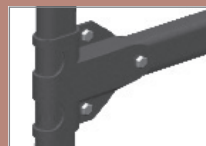

potřebný spojovací materiál:
2x KTM8 25
1x KTM8 40
3x KTNUT

KTCOKN

Objímka žebříkové konzoly

Komponent	Povrch	Cena CZK bez DPH	Cena CZK vč. DPH
KTCOKN	pozink	55,-	66,60
KTCOKN	barva	65,-	78,70