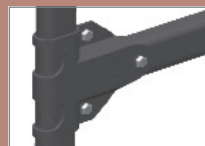

potřebný spojovací materiál:
2x KTM8 25
1x KTM8 40
3x KTNUT

KTCOKN

Objímka žebříkové konzoly

Komponent	Povrch	Cena CZK bez DPH	Cena CZK vč. DPH
KTCOKN	pozink	55,-	66,60
KTCOKN	barva	65,-	78,70