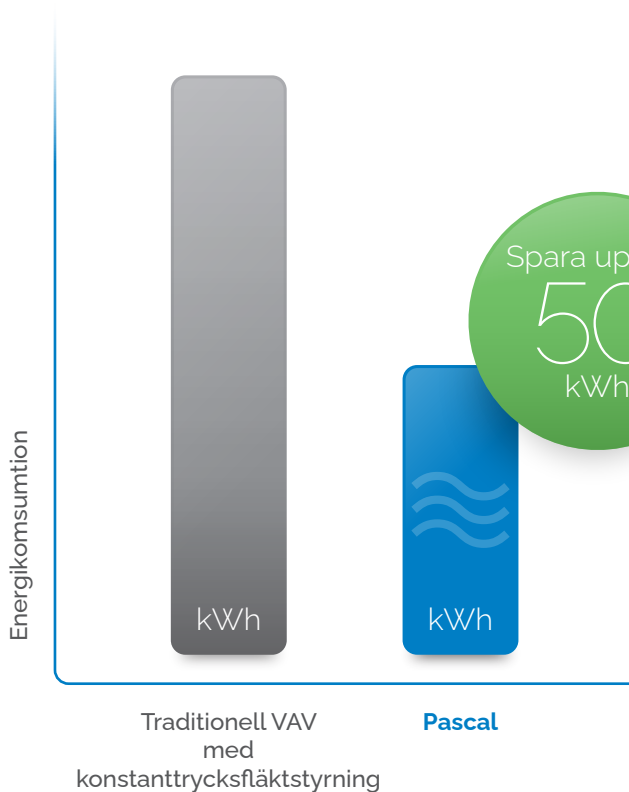

Fläktoptimering

Tack vare vår integrerade fläktoptimering kör du systemet på lägsta möjliga fläkthastighet enligt faktiska behov och minimerar trycket genom att övervaka och justera VAV-spjällen kontinuerligt. Det resulterar i upp till 50 % lägre fläktenergiförbrukning jämfört med konstanttrycksfläktstyrning.