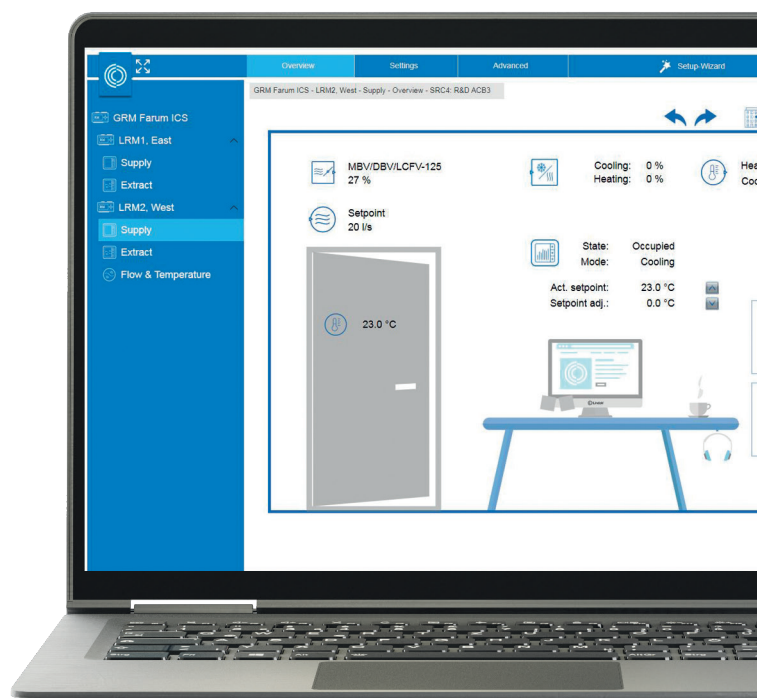

Pascal Operate

- ett enkelt gränssnitt

Pascal Operate kopplar ihop all ventilationsdata i en heltäckande, visuell översikt. Ett intuitivt praktiskt verktyg som ger dig en live-status och full kontroll.

Det har tagits fram för att säkerställa att ditt ventilations-system kan driftsättas, övervakas och förstås på ett användarvänligt sätt.

Den intuitiva översikten visar detaljerade mätningar och data på rums-, sektions- och byggnadsnivå.

Pascal System Management kommer att se till att du får utmärkt rumskomfort, minskad energiförbrukning och full ventilationskontroll.

Med Pascal Operate får du

- Enkel driftsättning och inställning av alla rum
- Fördefinierade parametrar baserade på Lindabs rekommendationer för optimalt inomhusklimat
- Detaljerad översikt över ventilations-systemet på rums-, sektions- och byggnadsnivå
- Larm för systemkommunikation och fel