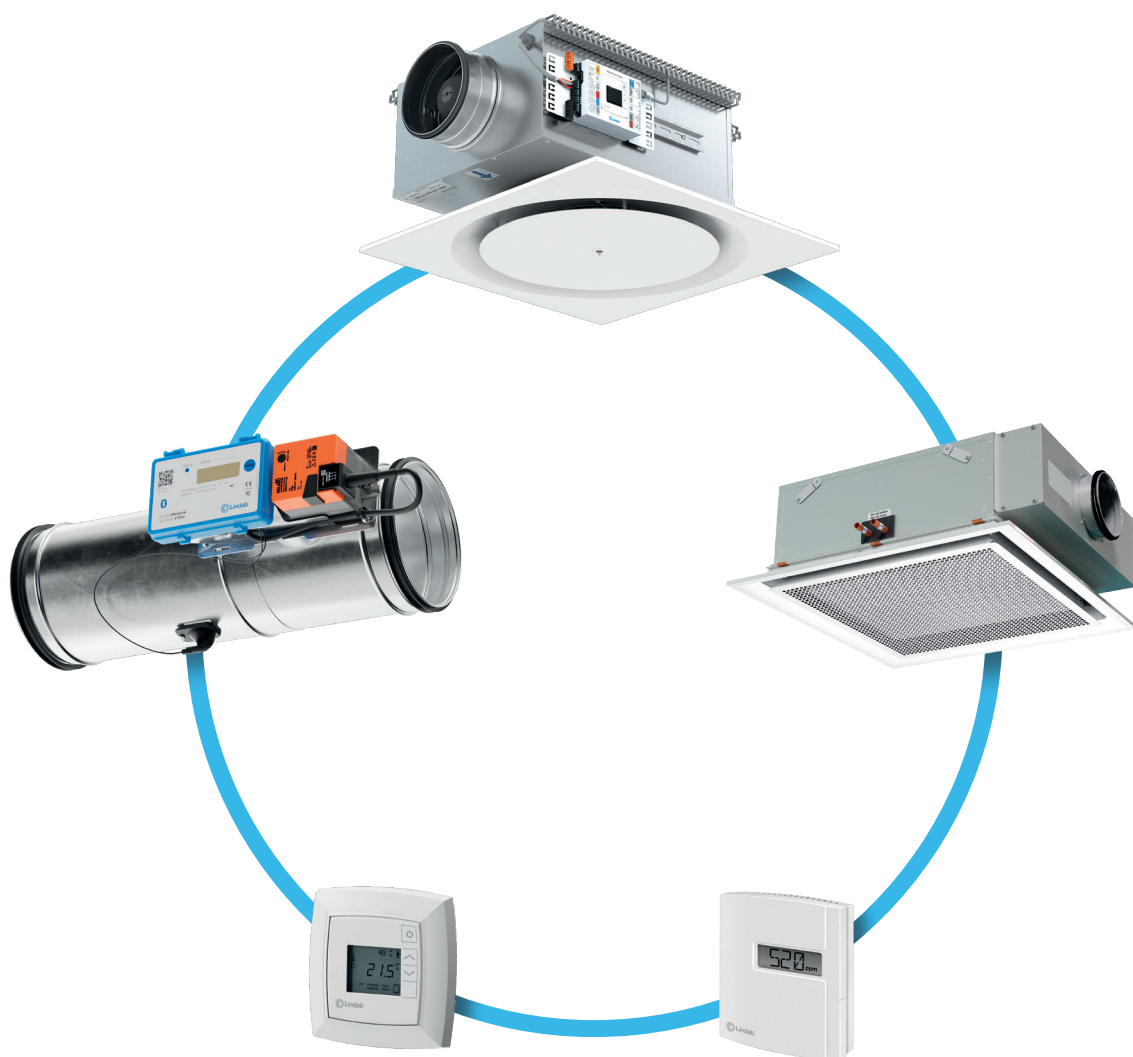

Vi erbjuder kraftfulla komponenter

- för optimalt inomhusklimat

Vi erbjuder innovativa ventilationskomponenter både för luft- och vattensystem. Tillsammans med rätt sensorer och reglerenheter på rumsnivå, har du allt du behöver för att säkerställa det optimala inomhusklimatet – för alla behov, i alla utrymmen, hela tiden.

- Förprogrammerad rumsregulator
- Reglera efter temperatur, närvaro, CO2 och luftfuktighet
- Noggrann luftflödesreglering
- Reglera både ventilation, kyla, uppvärmning och belysning