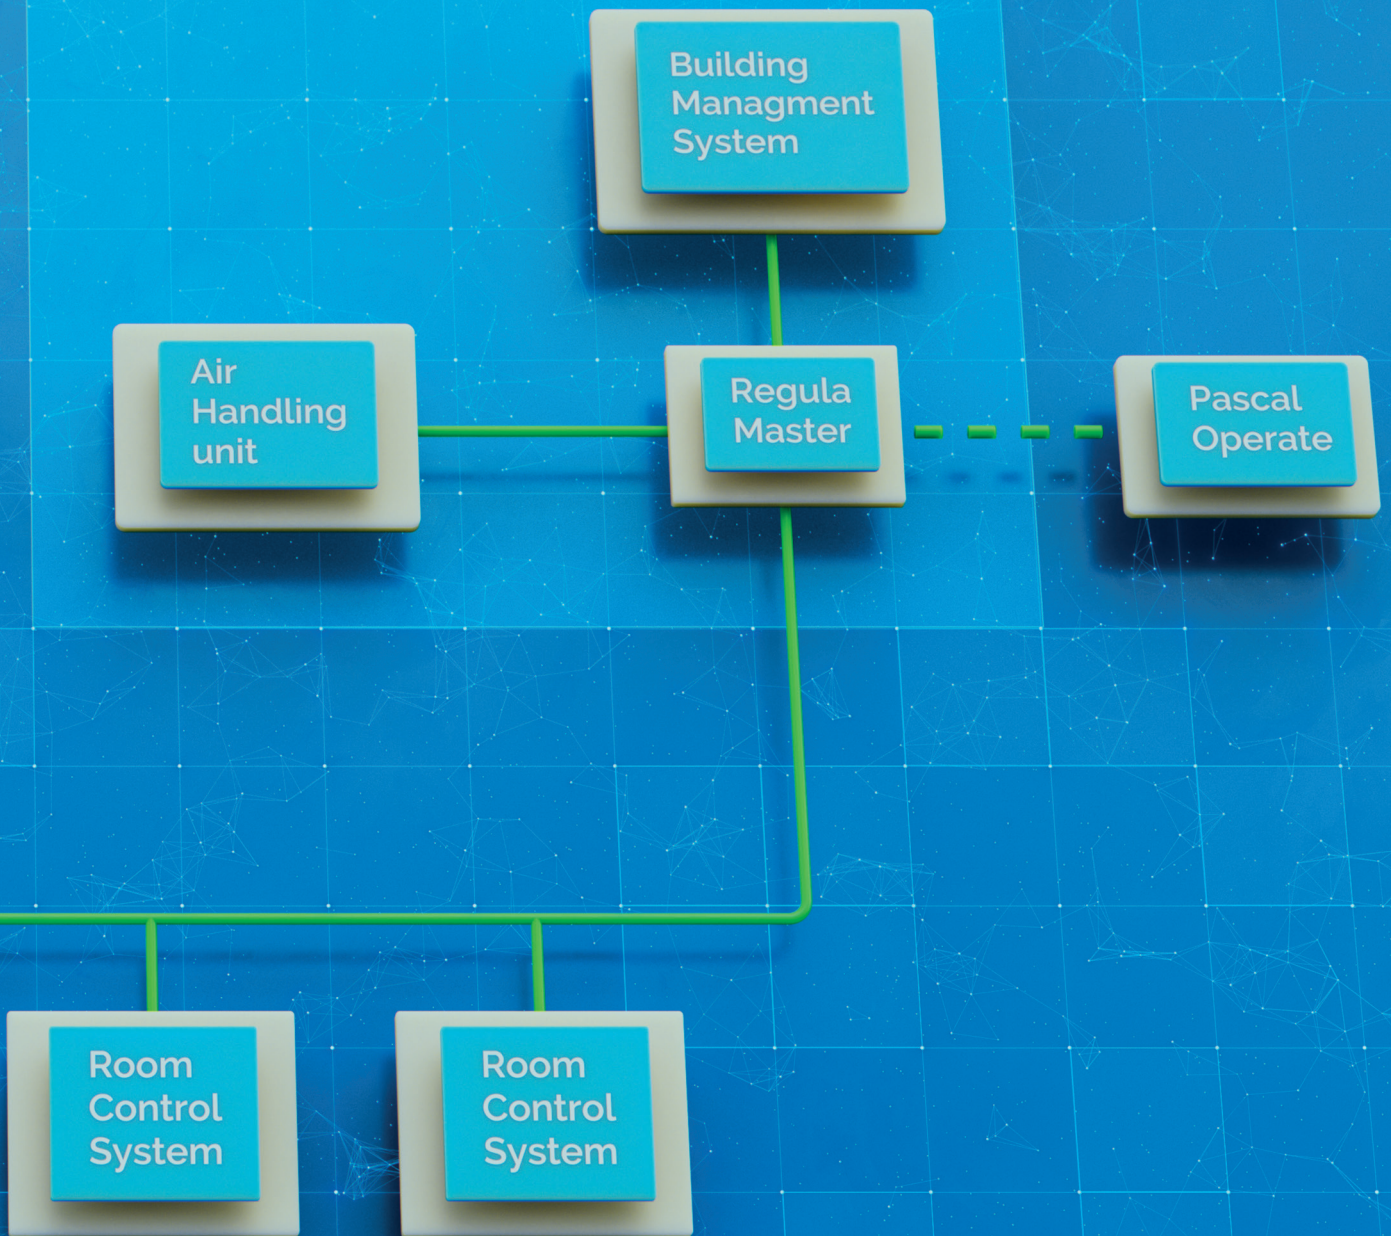

Driftövervakning

Med den intelligenta driftövervakningen får du kommunikationsbekräftelser under driftsättningen, systemövervakning för stabil drift och olika larm som visualiseras i Pascal Operate. Denna information finns även tillgängligt för ditt BMS.

Pascal System Management kommer att se till att du får utmärkt rumskomfort, minskad energiförbrukning och full ventilationskontroll.

Med Pascal Operate får du

- Enkel driftsättning och inställning av alla rum
- Fördefinierade parametrar baserade på Lindabs rekommendationer för optimalt inomhusklimat
- Detaljerad översikt över ventilations-systemet på rums-, sektions- och byggnadsnivå
- Larm för systemkommunikation och fel

Fler punkter att ansluta?

Pascal System Management och ditt BMS

Om du vill koppla DCV-systemet till ett överordnat BMS har detta redan förberetts i Pascal System Management:

- En åtkomstpunkt för BMS-anslutning
- Möjligt att både läsa och justera parametrar från BMS
- Leverera all nödvändig ventilationsdata ända ner på rumsnivå
- Kommunicera via Modbus TCP/IP, BACnet TCP/IP och Exoline TCP/IP
- Fullständiga parameter- och signallistor tillgängliga

Room level

Building level

Låt oss ansluta

- och öka din avkastning på investeringen

Med nästa nivå av DCV-komponenter från Lindab installerat och utformade som rumssystem och anslutna till Pascal System Management kommer du att ha full kontroll över din ventilationsstyrning.