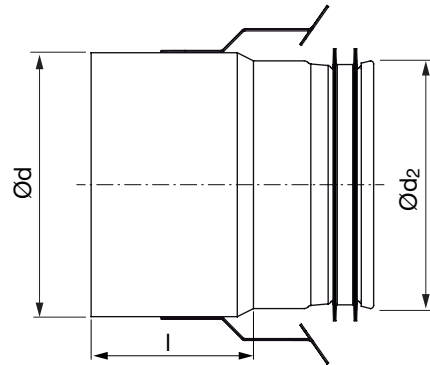

Reduktionsdel

RCFULFPE

Beskrivning

Reduktionsdel som används när den halvflexibla kanalen LFPE 76/90 ska anslutas till förgreningar och samlings- eller fördelningslådor. Den levereras med ett clips som håller fast den halvflexibla kanalen med Smart Lock.

Dimensioner

Ød nom	Ød ₂ nom	l [mm]	m kg
80	63	57	0,12
80 *	76	50	0,11
100	63	70	0,14
100 *	76	65	0,20

* Produkten finns på centrallager.

Beställningsexempel

	RCFU	80	73	LFPE
Produkt				
Dimension Ød				
Dimension Ød ₂				
Halvflexibel kanal				