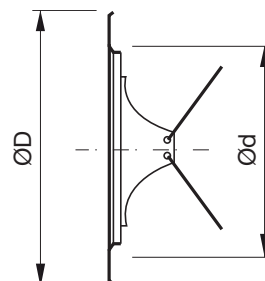

Täcklock

TLO

**Beskrivning**

Täcklock eller inspektionslucka.
Avsedd för montering i vägg eller innertak.
Fjäderhållare för montering i montageram VRFU eller VRFM.

Underhåll

De synliga delarna kan torkas av med en fuktig trasa.

Dimensioner

Ød nom	ØD [mm]	m kg
100	140	0,13
125	170	0,20
160	200	0,28

Beställningsexempel

	TLO	100	9003
Produkt			
Dimension Ød ₁			
Färg			

Material och ytbehandling**Material**

Lackerad, galvaniserad stålplåt.