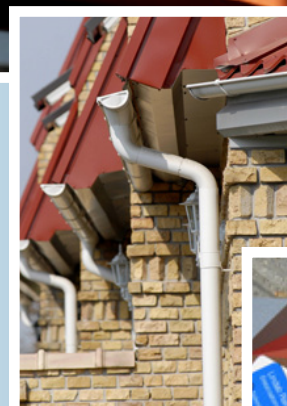

Építkezők figyelem!

ÁTGONDOLÁSBA
ÉRDEMES!

SZÍNES ACÉL ERESZCSATORNA

Építési költségének
1-2%-áért sokkal szebbé,
esztétikusabbá teheti házát

- A csatorna díszíti, ékesíti házát gondoljon a tervezésnél a csatornára is, ne hagyja az építkezés végére
- Előnyt jelent ha az ereszcsonna anyaga acél, mind az élettartamban, színtartósságban, terhelhetőségben (víz-, hó és jégteher), szerelésben és a karbantartási igényben
- Ha jó minőségű komplett csatorna rendszert választ, akkor a gyors szerelés, kivitelezés időt és pénzt jelent Önnek. A bádogosának az egyszerű, egyszeri helyszíni szerelésen túl mást nem kell tennie.
- Lindab Rainline – svéd acél alapanyagból készül, két oldali többrétegű bevonat külső peremezéssel, komplett rendszer, gyors pattintós kivitelezés, széles színválaszték sok kiegészítővel, kiváló fizikai (hő tágulás, teherbírás) tulajdonságai vannak
- Kérje tervrajza alapján a Lindab ajánlatát, keresse a színkártyákat és figyelje a színakciónkat.