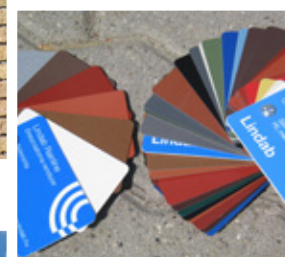

Építkezők figyelem!

ÁTGONDOLÁSBA
ÉRDEMES!

SZÍNES ACÉL ERESZCSATORNA

Építési költségének
1-2%-áért sokkal szebbé,
esztétikusabbá teheti házát

- A csatorna díszíti, ékesíti házát gondoljon a tervezésnél a csatornára is, ne hagyja az építkezés végére
- Előnyt jelent ha az ereszcsonna anyaga acél, mind az élettartamban, színtartósságban, terhelhetőségben (víz-, hó és jégteher), szerelésben és a karbantartási igényben
- Ha jó minőségű komplett csatorna rendszert választ, akkor a gyors szerelés, kivitelezés időt és pénzt jelent Önnek. A bádogosának az egyszerű, egyszeri helyszíni szerelésen túl mást nem kell tennie.
- Lindab Rainline – svéd acél alapanyagból készül, két oldali többrétegű bevonat külső peremezéssel, komplett rendszer, gyors pattintós kivitelezés, széles színválaszték sok kiegészítővel, kiváló fizikai (hő tágulás, teherbírás) tulajdonságai vannak
- Kérje tervrajza alapján a Lindab ajánlatát, keresse a színkártyákat és figyelje a színakciónkat.