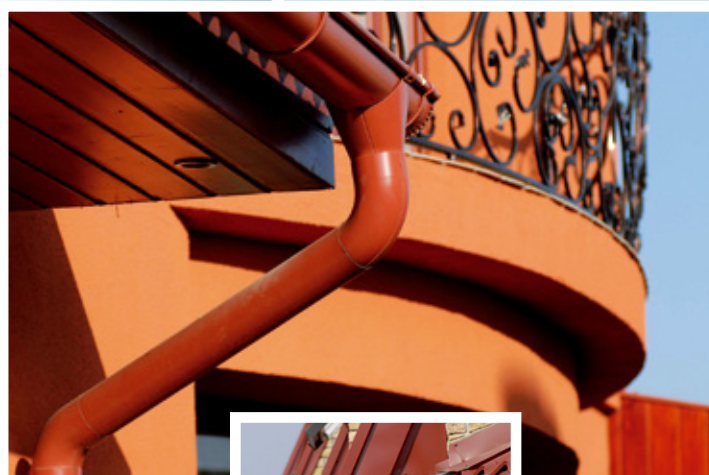

Építkezők figyelem!

ÁTGONDOLÁSBA
ÉRDEMES!

SZÍNES ACÉL ERESZCSATORNA

Építési költségének
1-2%-áért sokkal szebbé,
esztétikusabbá teheti házát

- A csatorna díszíti, ékesíti házát gondoljon a tervezésnél a csatornára is, ne hagyja az építkezés végére
- Előnyt jelent ha az ereszcsonna anyaga acél, mind az élettartamban, színtartósságban, terhelhetőségben (víz-, hó és jégteher), szerelésben és a karbantartási igényben
- Ha jó minőségű komplett csatorna rendszert választ, akkor a gyors szerelés, kivitelezés időt és pénzt jelent Önnek. A bádogosának az egyszerű, egyszeri helyszíni szerelésen túl mást nem kell tennie.
- Lindab Rainline – svéd acél alapanyagból készül, két oldali többrétegű bevonat külső peremezéssel, komplett rendszer, gyors pattintós kivitelezés, széles színválaszték sok kiegészítővel, kiváló fizikai (hő tágulás, teherbírás) tulajdonságai vannak
- Kérje tervrajza alapján a Lindab ajánlatát, keresse a színkártyákat és figyelje a színakciónkat.