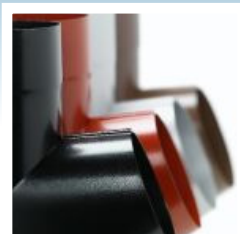

Építkezők figyelem!

ÁTGONDOLÁSBA
ÉRDEMES!

SZÍNES ACÉL ERESZCSATORNA

Építési költségének
1-2%-áért sokkal szebbé,
esztétikusabbá teheti házát

- A csatorna díszíti, ékesíti házát gondoljon a tervezésnél a csatornára is, ne hagyja az építkezés végére
- Előnyt jelent ha az ereszcsonna anyaga acél, mind az élettartamban, színtartósságban, terhelhetőségben (víz-, hó és jégteher), szerelésben és a karbantartási igényben
- Ha jó minőségű komplett csatorna rendszert választ, akkor a gyors szerelés, kivitelezés időt és pénzt jelent Önnek. A bádogosának az egyszerű, egyszeri helyszíni szerelésen túl mást nem kell tennie.
- Lindab Rainline – svéd acél alapanyagból készül, két oldali többrétegű bevonat külső peremezéssel, komplett rendszer, gyors pattintós kivitelezés, széles színválaszték sok kiegészítővel, kiváló fizikai (hő tágulás, teherbírás) tulajdonságai vannak
- Kérje tervrajza alapján a Lindab ajánlatát, keresse a színkártyákat és figyelje a színakciónkat.