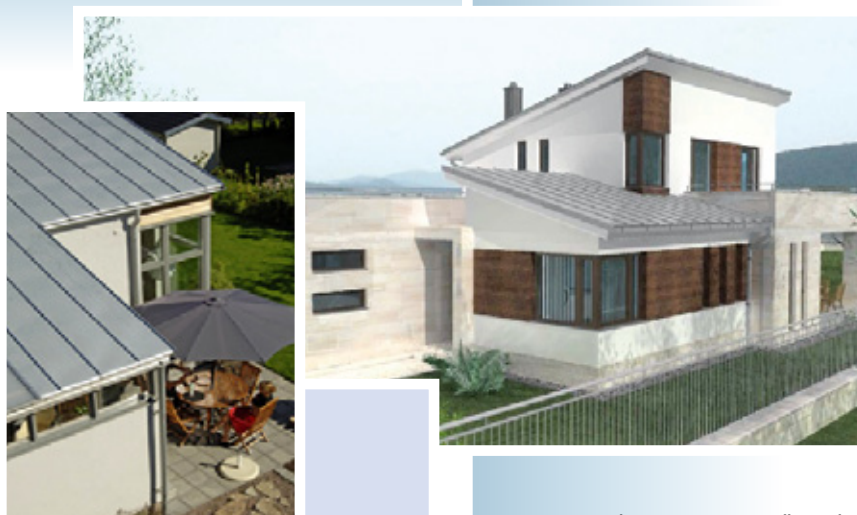

ELEGÁNS KORCOLT TETŐ

Koronázza meg
épülő házát a Lindab
PLX tetőrendszerével!