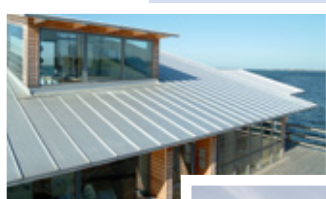

A legjobb Lindab Rainline kivitelezőt ajánljuk Önnek!

Építkezők figyelem!

ÁTGONDOLÁSRA
ÉRDEMES!

ELEGÁNS KORCOLT TETŐ

Koronázza meg
épülő házát a Lindab
PLX tetőrendszerével!

- a fém korcolt tetőfedés a legesztétikusabb, és a legelegánsabb tető – lehet álló vagy fekvő korccal készített és lehet a különleges megjelenést adó lécbetétes kivitel
- lehet natúr horganyzott, alucink vagy – több rétegű bevonattal ellátott – színes lemez (több mint 20 féle színű)
- a prémium minőséget kedvező áron éri el, kérje a Lindab árajánlatát és keresse a Lindab PLX kivitelezőit
- A Lindab PLX lemezből kialakított tetők hó mozgása kisebb 45-50%-kal a hasonló méretű, de alumínium vagy más nemesfém anyagból készülő síklemezes tetőkhöz képest
- lágy acél alapanyagának köszönhetően hidegebb időben is kivitelezhető a hajlítások (korcok) megrepedésének veszélye nélkül
- kiváló vízzáróságának köszönhetően alacsony tetőhajlásszögnél is biztonsággal alkalmazható
- szakavatott kezekben tetszetős megjelenésű már-már művészi tető készíthető
- a nagy alakíthatóságnak köszönhetően íves felületek és készíthetők belőle
- tetőfelületből kiugró ablakok, függőleges tűzfalak burkolására, lefedésére, egyedi csomópontok kialakítására is nagyszerűen, biztonsággal alkalmazható
- A PLX korcolt tetők nagyon komoly minőségi kivitelezést és nagy szak tudást igényelnek, keresse a Lindab ajánlott kivitelezőit.