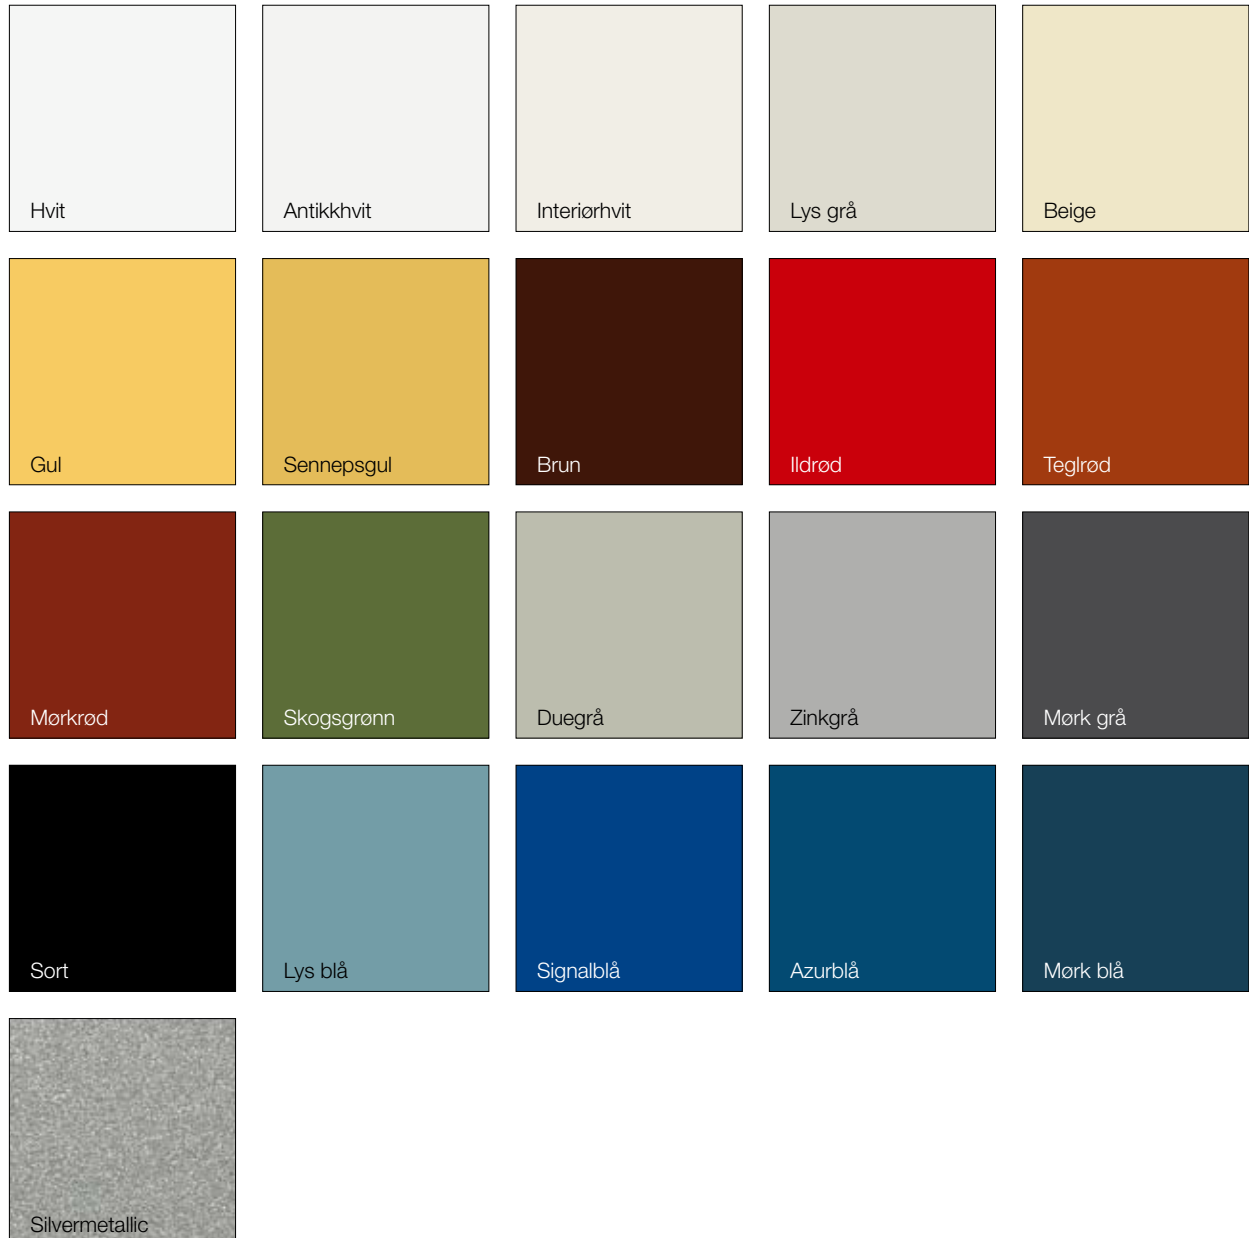

### Flere lag for holdbarhet

Lindabs byggplater er bygd opp i flere ulike lag - passivering, primer og polyester på varmforsinket stålplate. Undersiden er belagt med et spesialforsterket fargelag. Alle belegg er PVC-frie.

## Mange ulike farger