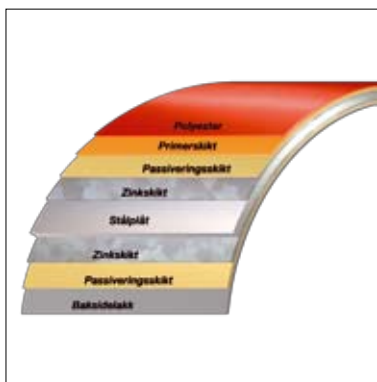

### Flere lag for holdbarhet

Lindabs byggplater er bygd opp i flere ulike lag - passivering, primer og polyester på varmforsinket stålplate. Undersiden er belagt med et spesialforsterket fargelag. Alle belegg er PVC-frie.