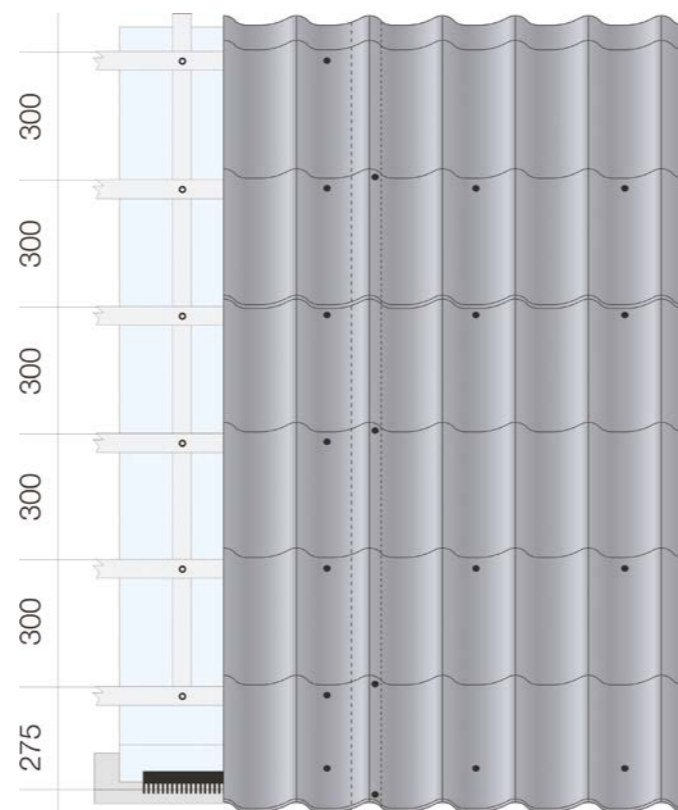

Montaj LTM 300