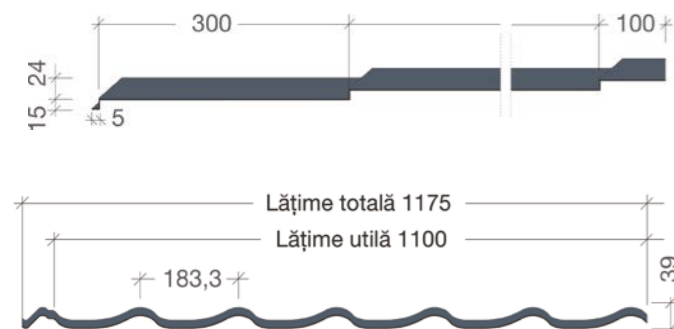

## Calitatea pe care ți-o poți permite - LTM 300

Țigla metalică LTM 300 vine mai aproape de buzunarul tău, reprezentând o variantă economică din portofoliul de produse Lindab. Păstrând aceleași repere calitative, pentru un acoperiș complet, Lindab îți pune la dispoziție o gamă extinsă de accesorii pentru un montaj simplu și sigur. Acoperișurile realizate cu țigla metalică LTM 300 sunt garantate 15 ani și mai mult decât atât, durata de viață, testată în condiții aspre de climă, este de peste 50 de ani.

### Date tehnice

Lățime de acoperire:	1100 mm
Greutate:	~ 4.5 Kg / m <sup>2</sup>
Pantă / Înclinație acoperiș:	minim 25% / 14°
Suport:	Șipci de lemn 30 x 50 mm
Distanță de șipcuire:	300 mm
Fixare:	Șuruburi autoforante Lindab

### Dimensiuni potrivite pentru acoperișul tău

Țiglele metalice Lindab LTM 300 sunt disponibile în 4 dimensiuni standard, care pot fi combinate pentru a acoperi aproape orice lungime de șarpantă, fără a apela la panouri cu dimensiuni speciale. Totul pentru a asigura un montaj simplu și în cel mai scurt timp!