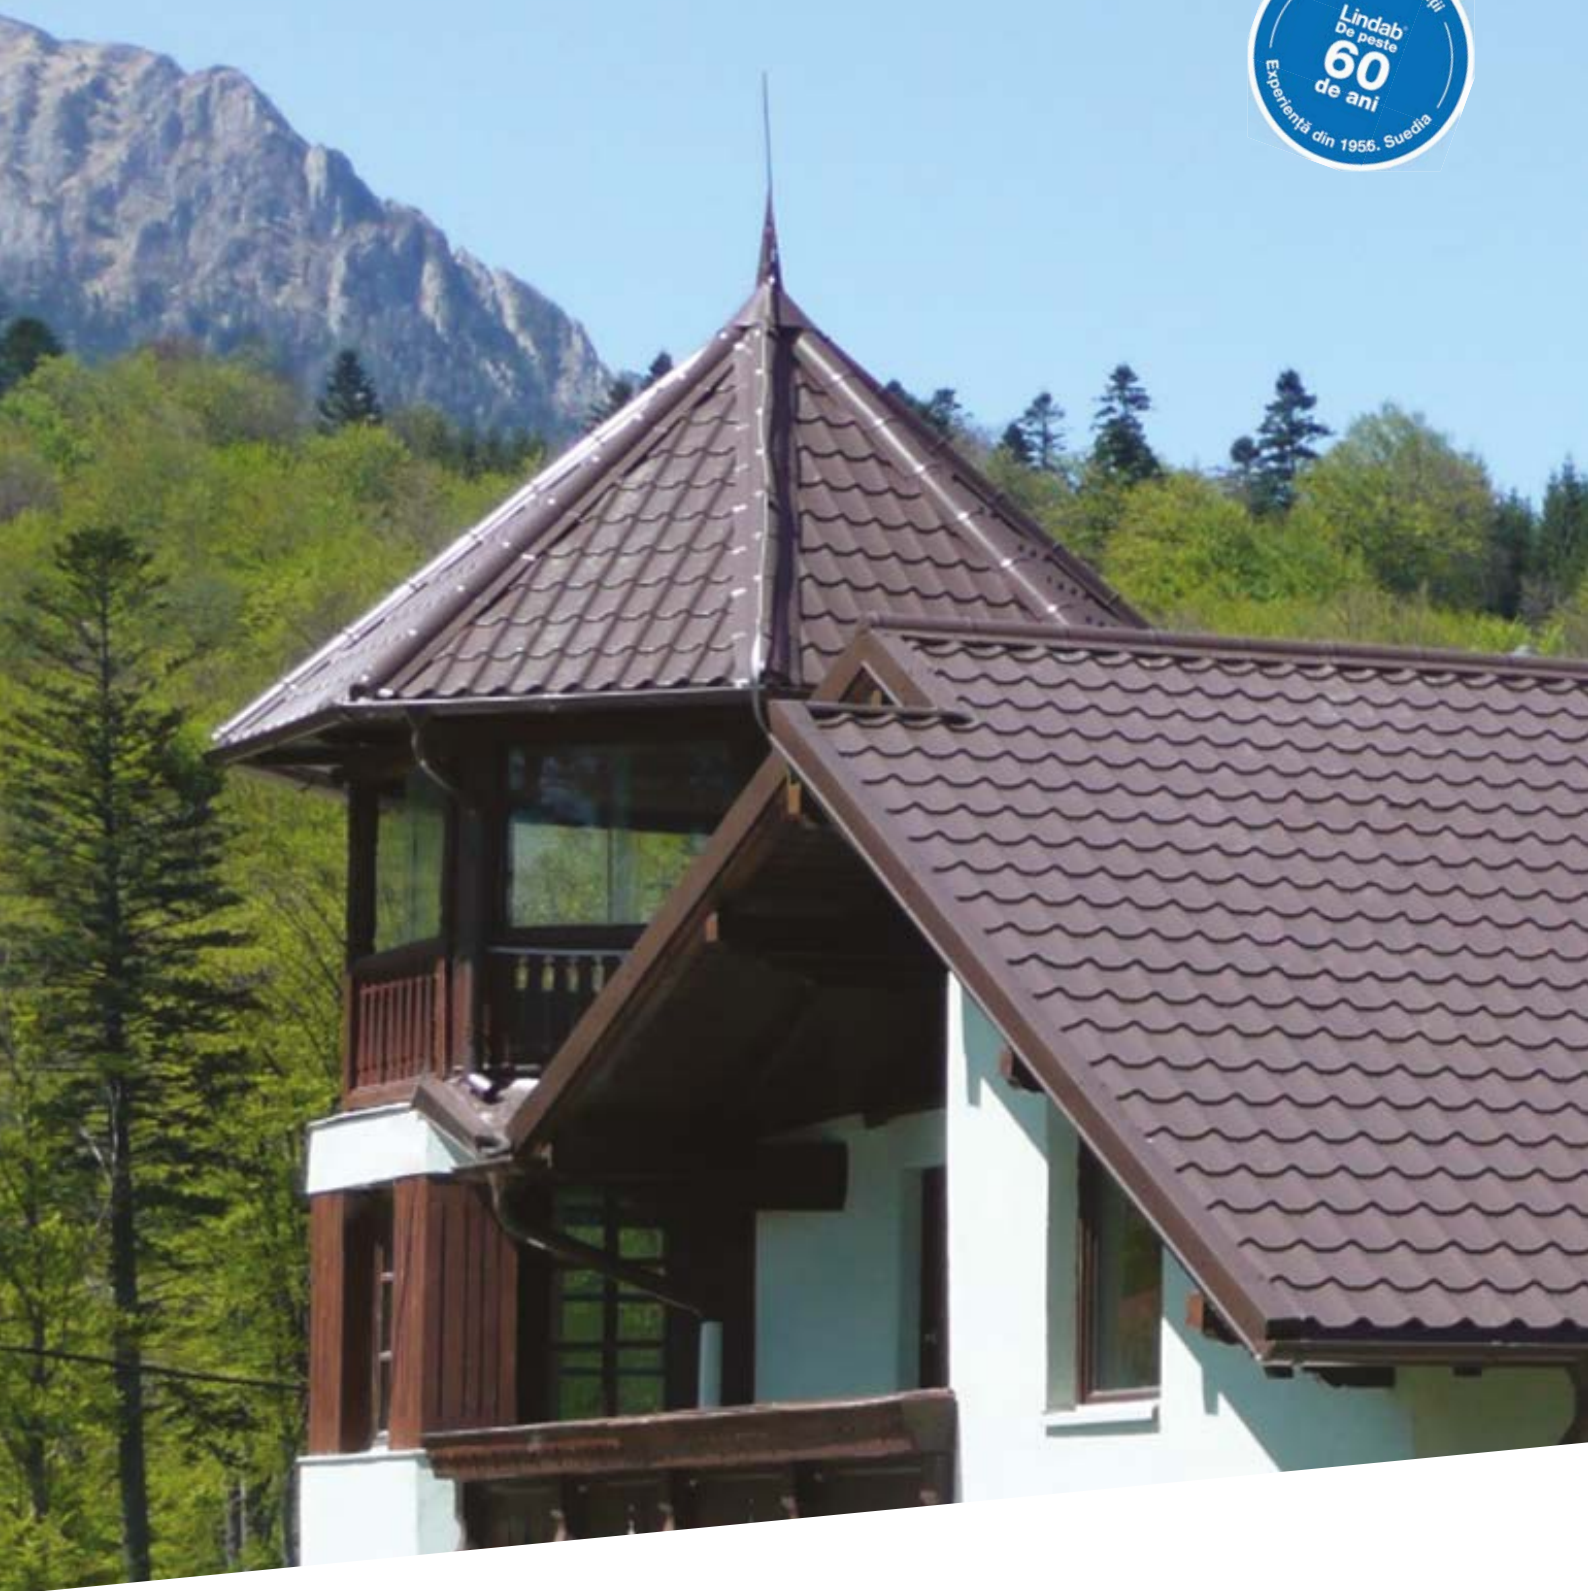

lindab | we simplify construction

Țigle metalice LTM 300
Calitate accesibilă