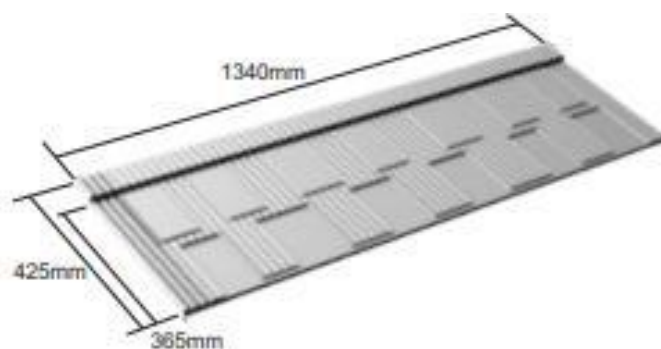

Fisa Tehnica Roca Teclado

Descriere

Ca parte importanta a casei, un acoperis trebuie sa fie elegant, cu un aspect placut si compatibil cu constructia in ansamblul ei, indiferent ca este o cladire veche, o locuinta moderna sau o confortabila casa de vacanta.

Transport si manipulare:

Tigla metalica Lindab Roca se livreaza in colete, pe paleti de lemn. Accesoriile de fixare si elementele de tinichigerie sunt ambalate separat. Depozitarea tiglelor Lindab Roca se va face in zone uscate si bine ventilate, iar in cazul in care sunt depozitate pentru perioade scurte de timp in exterior paletii vor fi pastrati in ambalajul original sau se va realiza o acoperire ventilata.

Depozitare:

Coletele cu tigla metalica Lindab Roca pot fi depozitate in exterior pentru perioade de pana la 2 saptamani in ambalajul original. Depozitarea se va face pe suprafete uscate, ferite de umezeala. Se pot stoca pana la 5 colete unul peste celalalt cu conditia ca punctele de coletare si rezemare sa fie amplasate unele peste altele. Daca stocarea se face pentru perioade mai lungi coletele vor fi dispuse in pozitie usor inclinata si vor fi acoperite cu prelata sau folie impermeabila.

Dimensiuni profil

Caracteristici

Latime utila:	1280 mm
Latime bruta:	1340 mm
Lungime utila:	365 mm
Lungime bruta:	425 mm
Suprafata utila:	0.47 m ²
Culori standard:	Granit mat (GRAN); granit perlat (GRPL)
Calitatea produsului:	Conform SR EN 14782:2006
Material:	Tabla din otel acoperita la cald cu aluminiu – zinc AZ 150 Conform SR EN 10346:2009 Conform SR EN 508-1:2014
Tolerante:	Materia prima – SR EN 10143:2006 Produs finit – SR EN 508-1:2014
Garantie:	conform certificat de garantie Lindab