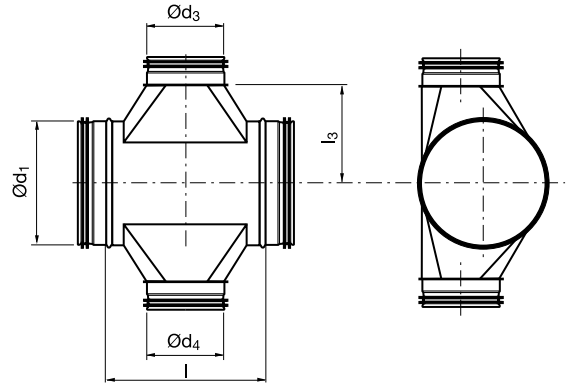

## Dimensions

## Order code

Product	XU
Dimension Ød <sub>1</sub>	315
Dimension Ød <sub>3</sub> , Ød <sub>4</sub>	250

**Order example: XU-315-250**

Ød <sub>1 nom</sub> mm	Ød <sub>3</sub> / Ød <sub>4 nom</sub> mm	l mm	l <sub>3</sub> mm	m kg
80	63	178	85	0,46
100	63	178	95	0,54
100	80	195	95	0,58
112	63	178	100	0,68
112	80	195	100	0,73
112	100	215	100	0,77
125	63	178	110	0,65
125	80	195	110	0,70
125	100	215	110	0,75
125	112	225	110	0,77
140	63	178	115	0,79
140	80	195	115	0,79
140	100	215	115	0,86
140	112	225	115	0,88
140	125	240	115	0,92
150	63	178	120	0,67
150	80	195	120	0,77
150	100	215	120	0,86
150	112	225	120	0,90
150	125	240	120	0,96
150	140	260	125	1,03
160	63	178	125	0,62
160	80	195	125	0,72
160	100	215	125	0,82
160	112	225	125	0,89
160	125	240	125	0,97
160	140	260	130	1,05
160	150	270	130	1,08
180	63	178	135	0,79
180	80	195	135	0,88
180	100	215	135	0,97
180	112	225	135	1,01
180	125	240	135	1,08
180	140	260	140	1,18
180	150	270	140	1,21
180	160	280	140	1,26
200	63	178	145	0,83
200	80	195	145	0,91
200	100	215	145	1,00