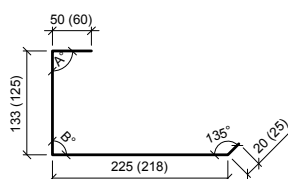

KB1 130A(B) Kantbalk

Tjocklek

mm

1,5

2,0

2,5

3,0