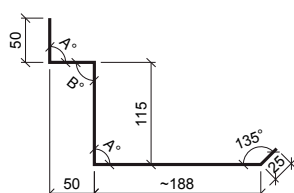

KB2 115 Kantbalk

Tjocklek

mm

1,5

2,0

2,5

3,0