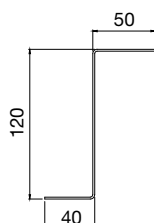

KBG 115 Ändbeslag

Tjocklek

mm

1,50

2,00

2,50