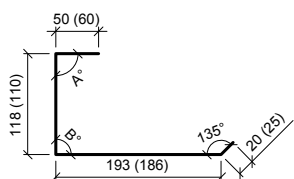

Produktfakta - tillbehör högprofil

KB1 115A(B) Kantbalk

Tjocklek

mm

1,5

2,0

2,5

3,0