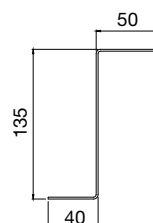

KBG 130 Ändbeslag

Tjocklek

mm

1,50

2,00

2,50